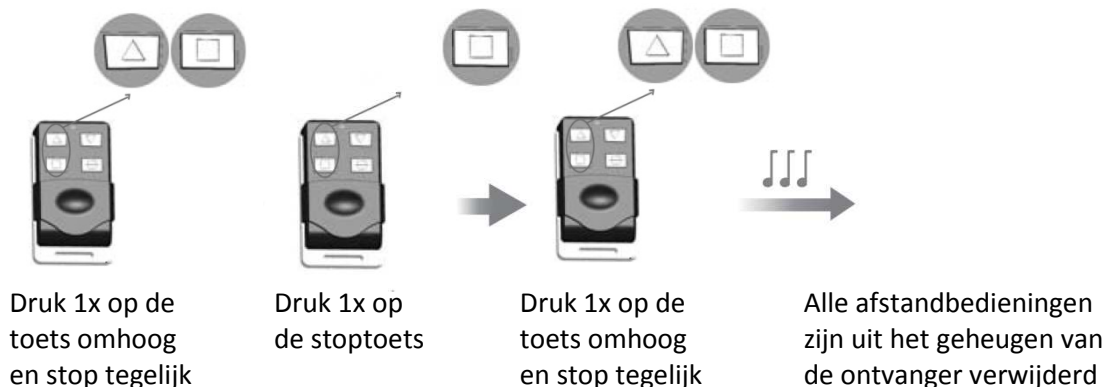

Verwijderen van alle afstandbedieningen uit het geheugen van de ontvanger.