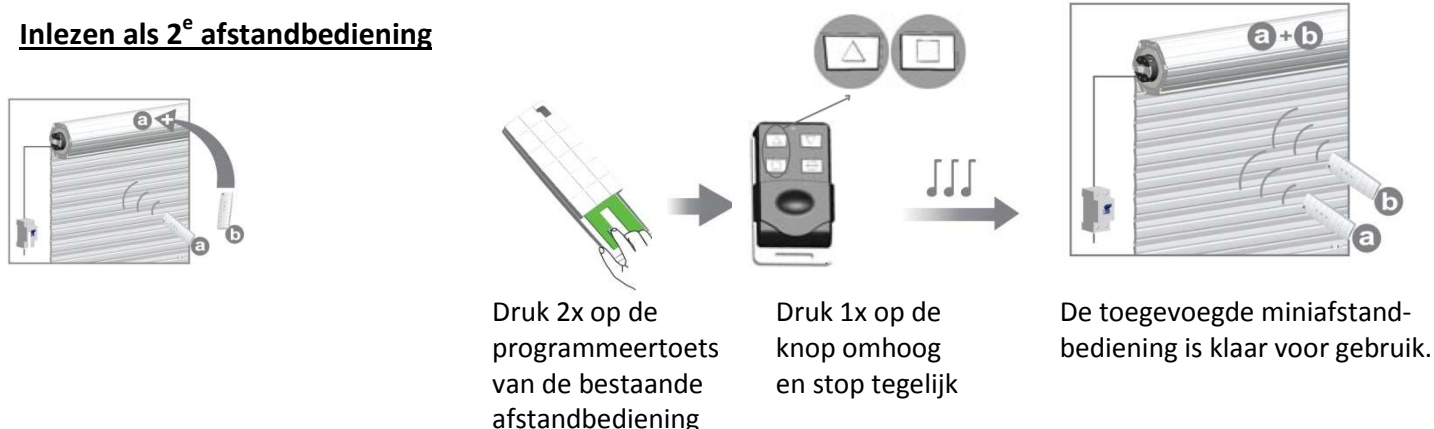

Inlezen als 2^e afstandbediening

Maximaal 10 afstandbedieningen per ontvanger

U kunt met 1 zender net zo veel ontvangers bedienen als u wenst.