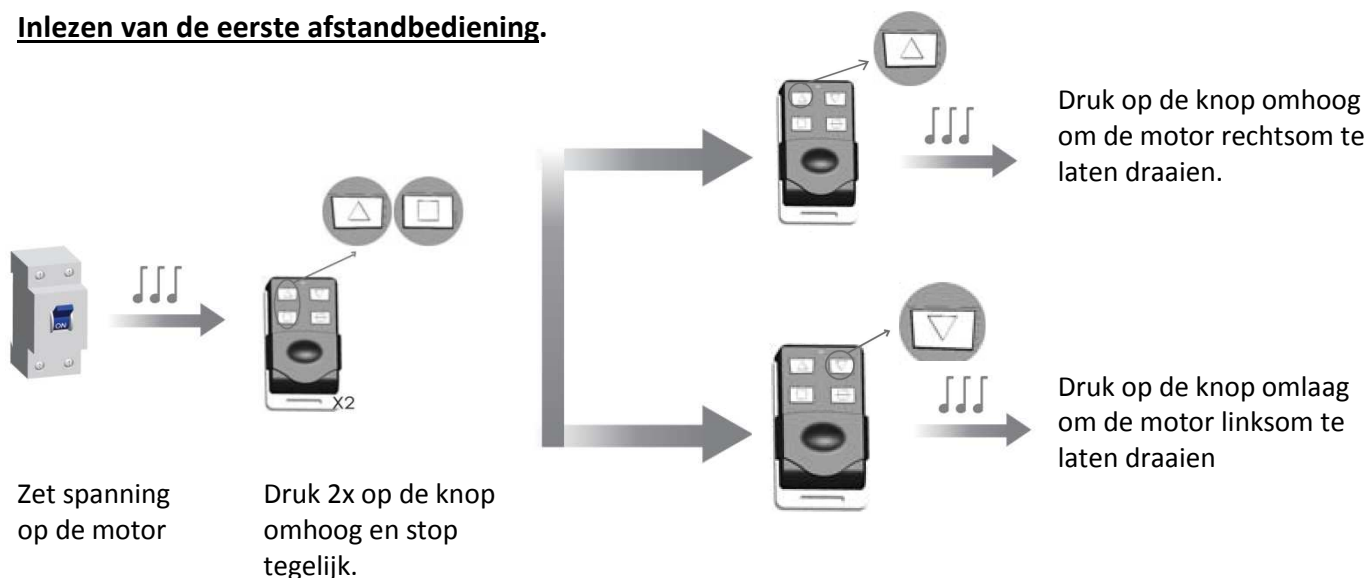

Technische gegevens
 Frequentie: 433,92 Mhz
 Temperatuur bereik: -10°C tot 50°C
 Batterij: 9 Volt
 Type batterij: 32A

Inlezen van de eerste afstandbediening.

Indien u op de knop omhoog drukt en het rolluik gaat omlaag, dient u de bovenstaande procedure te herhalen en de andere optie te kiezen.

Indien u op de knop omhoog drukt en het zonnescherm gaat uit, dient u de bovenstaande procedure te herhalen en de andere optie te kiezen.

Als u de bovenstaande procedure uitvoert, verwijdert u alle andere afstandbedieningen die reeds zijn ingelezen op de motor.