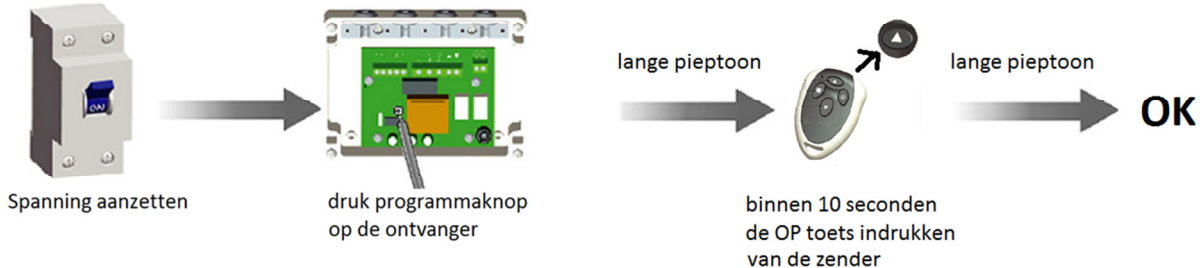

INLEREN ZENDER op ontvanger

ontvanger CS-101