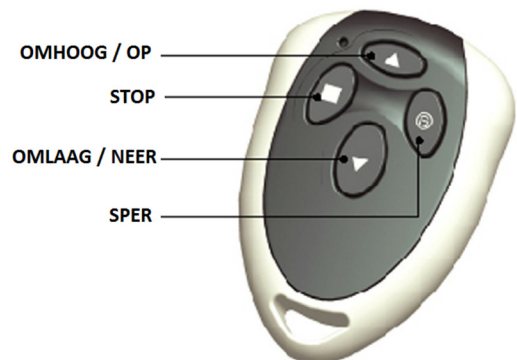

# Handzender CS-61 1 kanaal

- Voor het bedienen van CS ontvangers
- De CS61 kan maximaal 20 ontvangers toegewezen krijgen.
- Werktemperatuur -10°C tot +50°C
- Zendsterkte 10 mW, Frequentie: 433.92 MHz.
- Reikwijdte binnen +/- 30m en buiten +/- 200m
- Batterij 27A 12V

## ALGEMENE AANWIJZING:

Bescherm de zender tegen vocht, vallen en beschadiging.

Als de reikwijdte sterk afneemt, is het tijd de batterij te vervangen.

### ontvanger CS-101