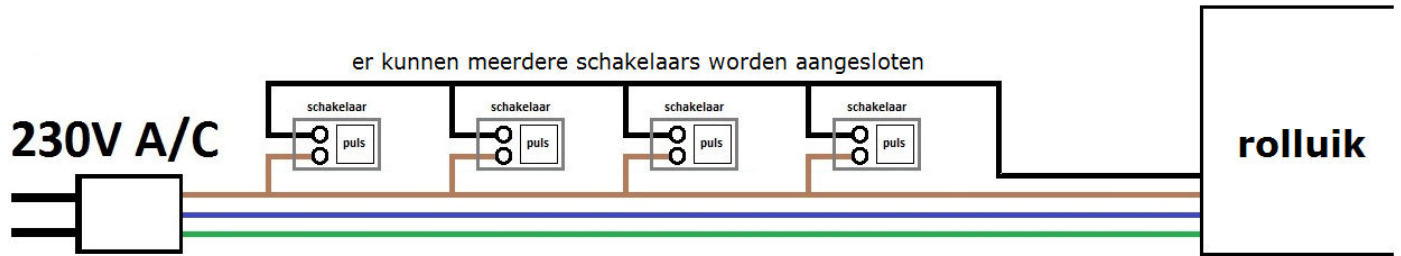

**AANSLUITSCHEMA**

**BEDIENING MET INGEBOUWD RELAIS**

**AANSLUITSCHEMA**

**BEDIENING MET EXTERN RELAIS**

3 STAPPENPLAN AANSLUITEN RELAIS, NETSPANNING, SCHAKELAAR EN MOTOR

Extra puls schakelaars kunnen parallel worden aangesloten als volgt:

Dit is de uiteindelijke situatie met 1 schakelaar: