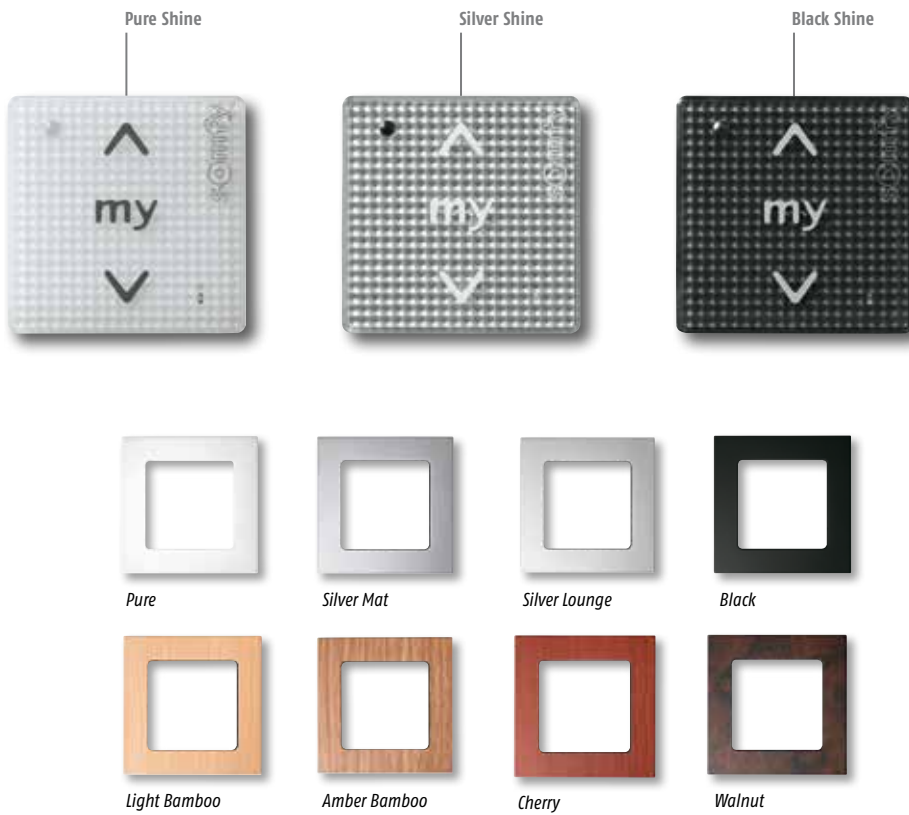

Smoove

Moderne draadloze wandschakelaar met tiptoets bediening, leverbaar in diverse typen en kleurafwerkingen.

De Smoove wandschakelaar kan op elke plaats worden gemonteerd.

Bekabeling is niet nodig want de schakelaar is 100% draadloos.

U kunt één product individueel of meerdere producten als groep besturen naar elke gewenste tussenpositie.

Toepasbaar bij o.a. buitenzonwering, rolluiken, raamdecoratie, gordijnen en voorzien van Somfy motor. Via losse Somfy ontvanger ook geschikt voor terrasverwarming, binnen- en buitenverlichting. De Smoove heeft een groot aanraakscherm met 3 tiptoetsen voor omhoog, omlaag en stop/my functie.

De schakelaar is leverbaar in io-homecontrol® of RTS uitvoering.

Bedien producten met één druk op de knop!

Kies zelf uw stijl

Het Smooove schakelgedeelte en losse kleurkaders zijn uitwisselbaar. U bepaalt de gewenste kleurcombinatie maar kan ook aangepast binnen het schakelmateriaal van derden zoals Jung en Gira. Vraag naar de mogelijkheden bij uw Somfy dealer.